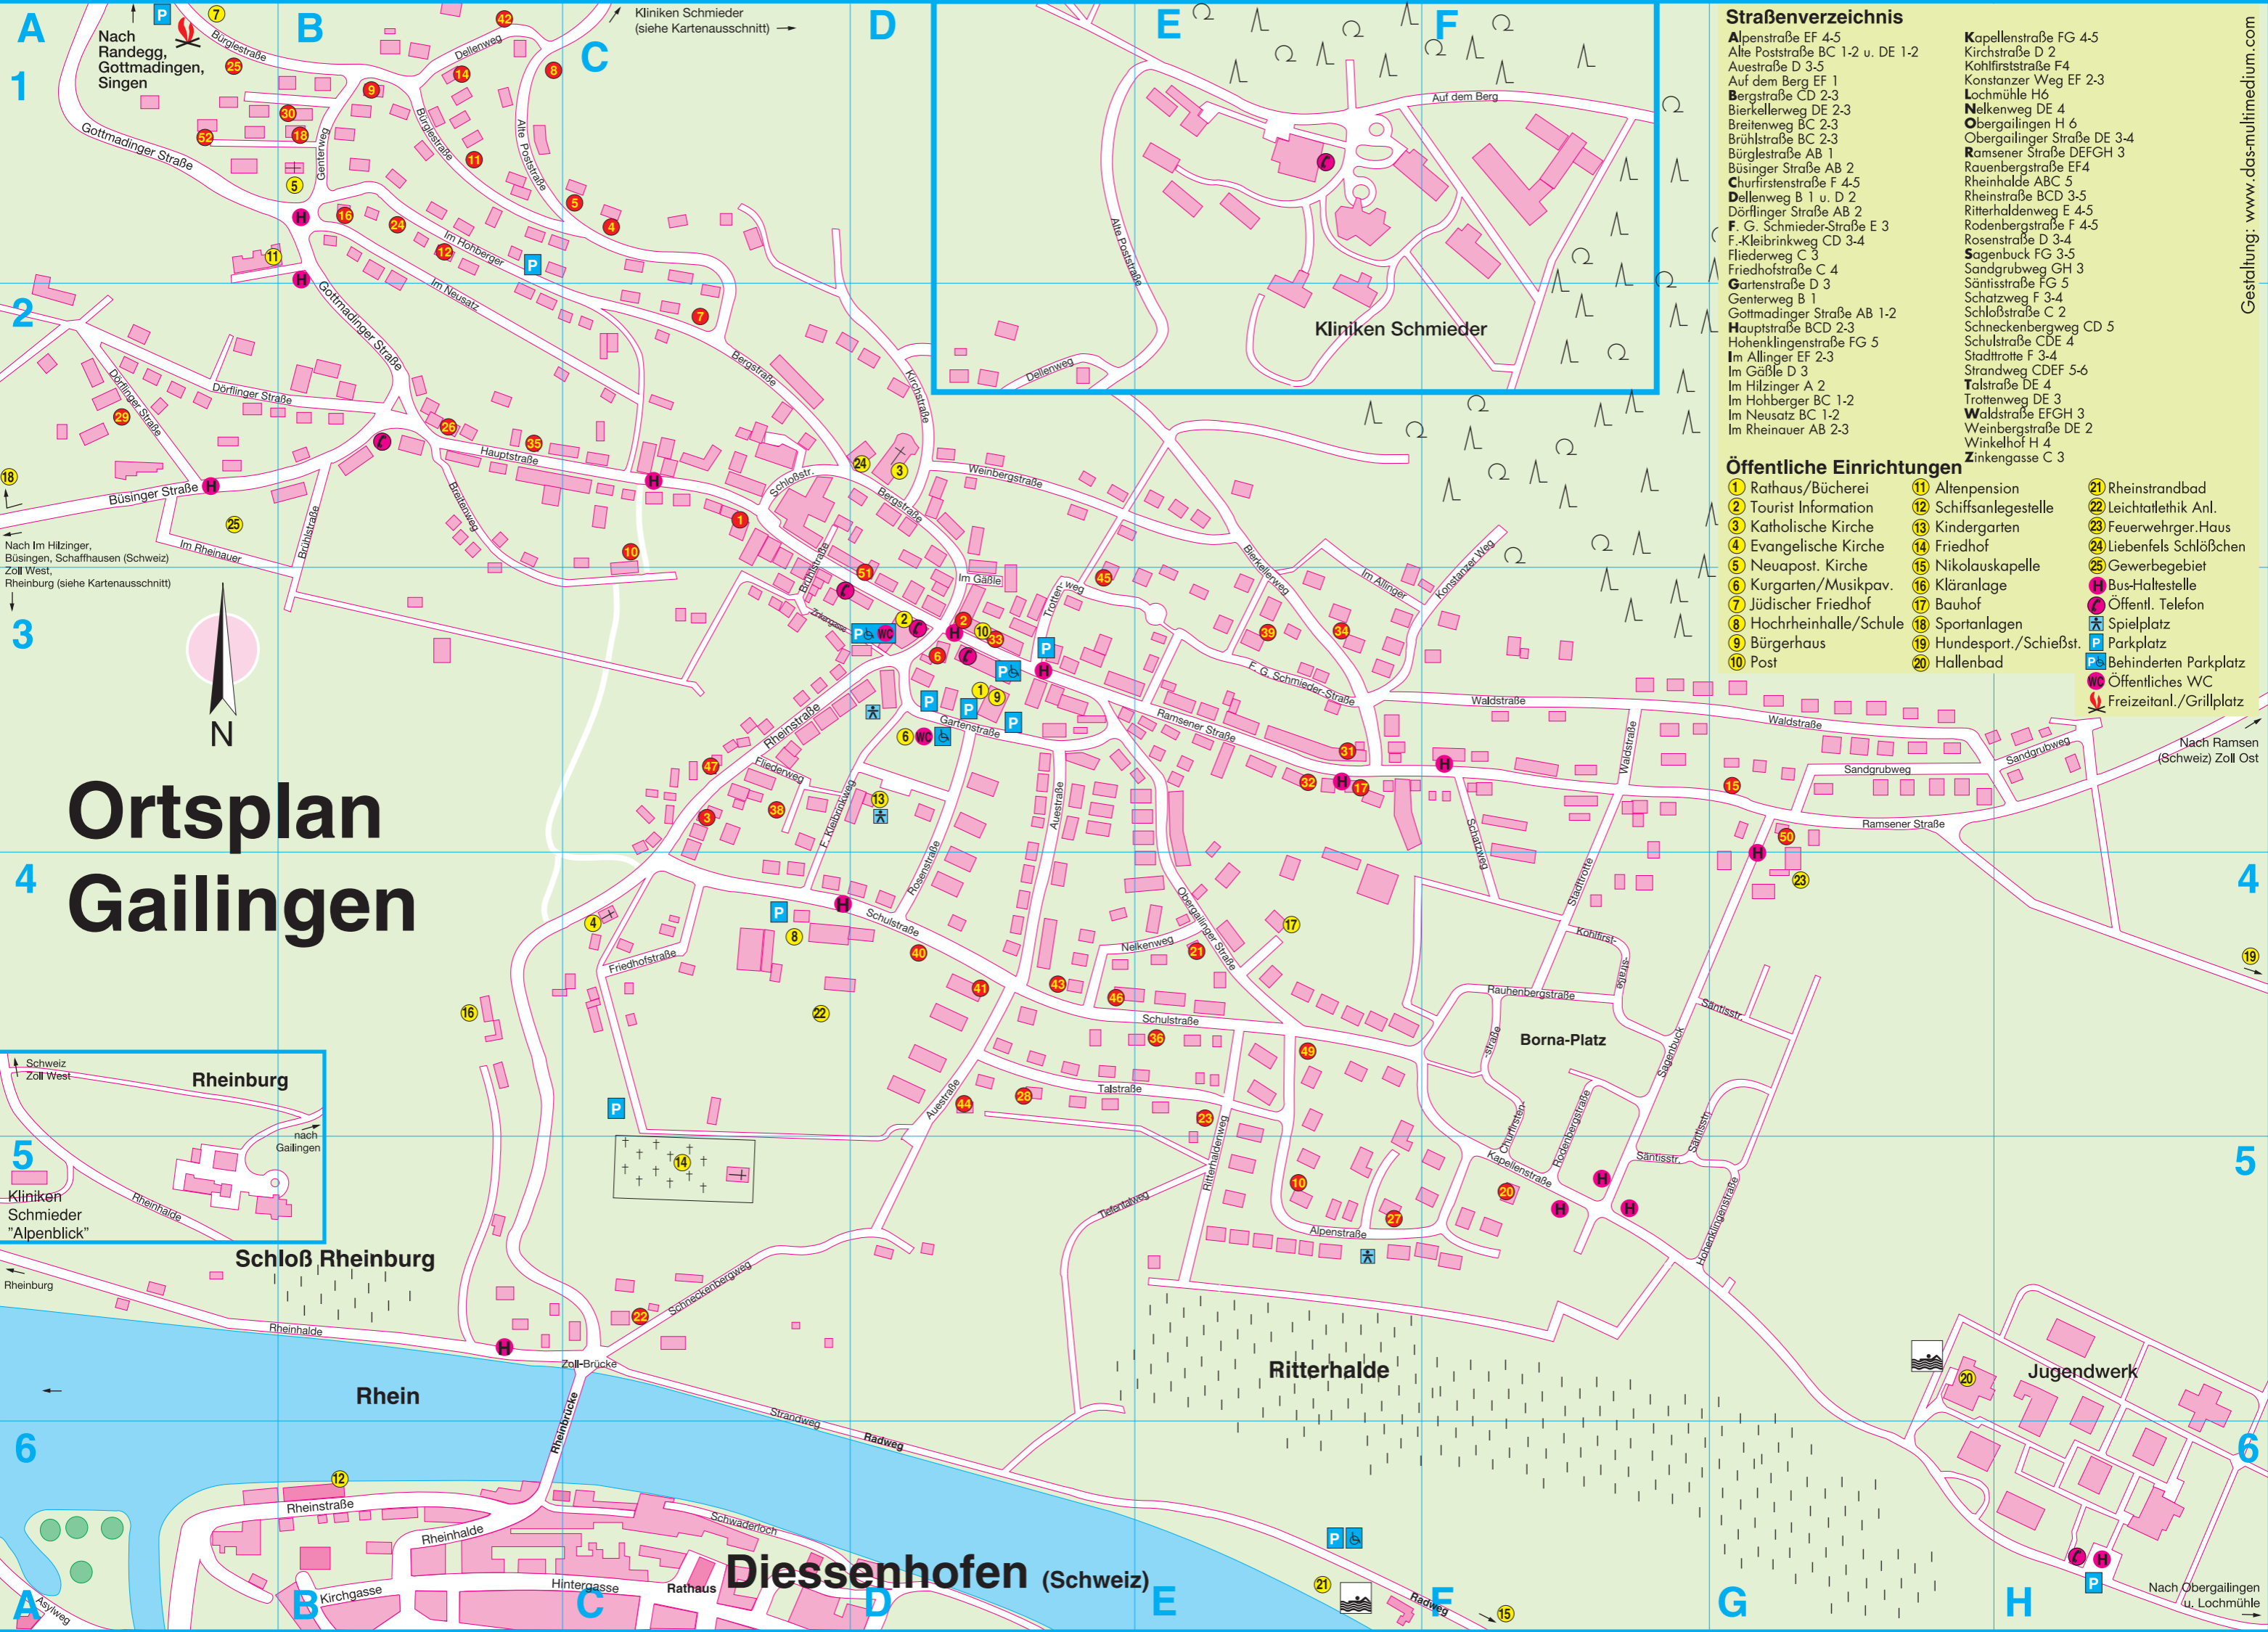

Straßenverzeichnis

- Alpenstraße EF 4-5
- Alle Poststraße BC 1-2 u. DE 1-2
- Austraße D 3-5
- Auf dem Berg EF 1
- Bergstraße CD 2-3
- Bierkellerweg DE 2-3
- Breitenweg BC 2-3
- Brühlstraße BC 2-3
- Bürglestraße AB 1
- Büsinger Straße AB 2
- Churfürstenstraße F 4-5
- Dellenweg B 1 u. D 2
- Dörflinger Straße AB 2
- F. G. Schmieder-Straße E 3
- F.-Kleibrinkweg CD 3-4
- Fliederweg C 3
- Friedhofstraße C 4
- Gartenstraße D 3
- Genterweg B 1
- Gottmadinger Straße AB 1-2
- Hauptstraße BCD 2-3
- Hohenklingenstraße FG 5
- Im Allinger EF 2-3
- Im Gäßle D 3
- Im Hilzinger A 2
- Im Hohberger BC 1-2
- Im Neusatz BC 1-2
- Im Rheinauer AB 2-3
- Kapellenstraße FG 4-5
- Kirchstraße D 2
- Kohlfirststraße F 4
- Konstanzer Weg EF 2-3
- Lochmühle H 6
- Nelkenweg DE 4
- Obergailingen H 6
- Obergailinger Straße DE 3-4
- Ramsener Straße DEFGH 3
- Rauenbergstraße EF 4
- Rheinhalde ABC 5
- Rheinstraße BCD 3-5
- Ritterhaldenweg E 4-5
- Rodenbergstraße F 4-5
- Rosenstraße D 3-4
- Sagenbuck FG 3-5
- Sandgrubweg GH 3
- Säntisstraße FG 5
- Schatzweg F 3-4
- Schloßstraße C 2
- Schneckenbergweg CD 5
- Schulstraße CDE 4
- Stadttrotte F 3-4
- Strandweg CDEF 5-6
- Talstraße DE 4
- Trottenweg DE 3
- Waldstraße EFGH 3
- Weinbergstraße DE 2
- Winkelhof H 4
- Zinkengasse C 3

Ortsplan Gailingen

Kliniken Schmieder "Alpenblick"

Schloß Rheinburg

Rhein

Ritterhalde

Jugendwerk

Diessenhofen (Schweiz)

Rathaus

Nach Obergailingen u. Lochmühle